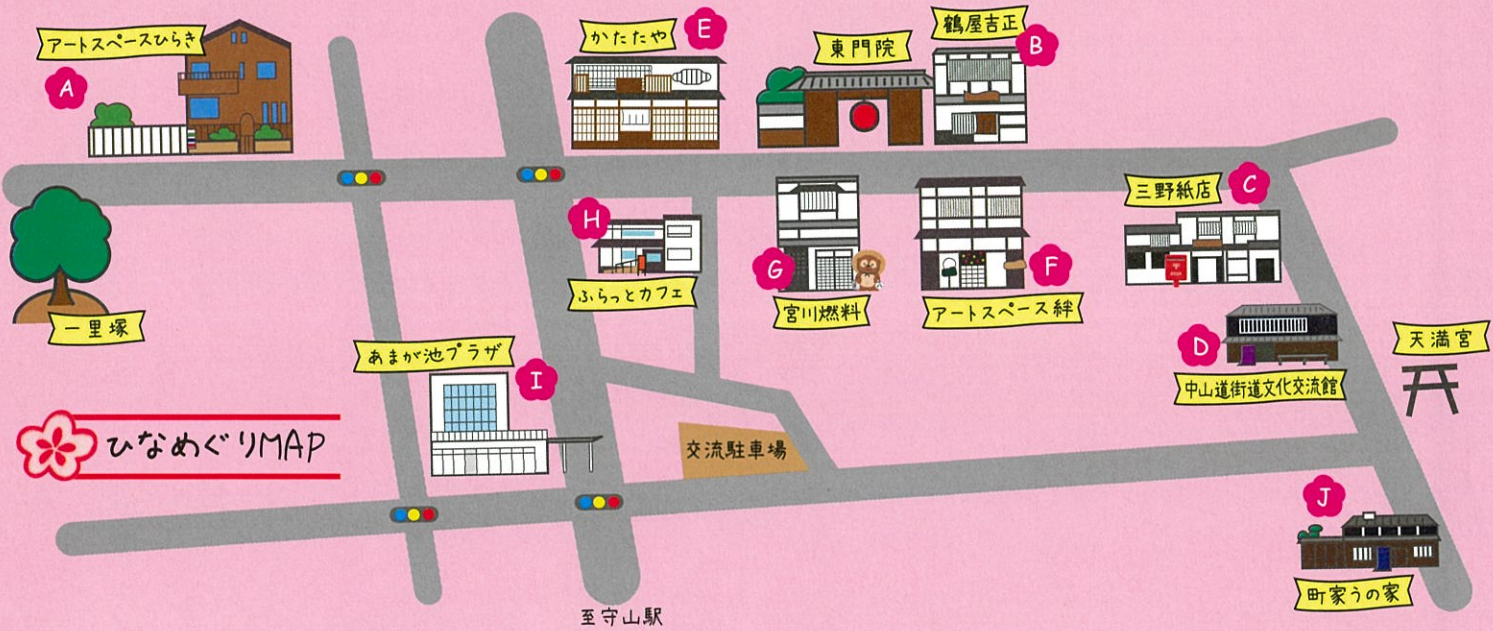

ひなまつり

A **アートスペースひらき**
 3/1金▶3/7木
「御殿飾り雛人形展&つるし飾り雛人形展」
 10:00~17:00 入場無料
 ワークショップ同時開催 **リボンフラワーを楽しもう** (無料)
 お問い合わせ 077-535-4737

B **鶴屋吉正 ギャラリー美秀**
 2/26火▶3/3日
「京の絞り職人展」
 日本最古の染色技法
 京都絞栄会
 10:00~17:00 (最終日15:00まで) 入場無料
 お問い合わせ 077-582-2378

C **三野紙店**
 2/23土▶3/3日
「三野家の おひなさま展示」
 9:00~19:00 入場無料
 3/3 ワークショップ開催 **老舗紙屋さんの折り紙でおひなさまをつくろう** 10:00~15:00
 お問い合わせ 077-583-2981

D **中山道街道文化交流館**
 2/22金▶3/3日
「守山幼稚園児の作品展」
「竹とうろう展示」
「中山道街道文化交流館所蔵のおひなさま展示」
 土日祝 9:00~17:00
 平日 10:00~17:00 (月木定休) 入場無料
 お問い合わせ 050-5516-7991

E **かたたや**
 2/23土▶3/3日
「門前茶屋かたたやのおひなさま展示」
 10:00~18:00 入場無料
 お問い合わせ 077-514-1778

F **アートスペース絆**
 2/23土▶3/3日 不定休
「還り雛展示」
 10:30~17:00 入場無料
 お問い合わせ 090-3350-6281

I **あまが池プラザ**
 2/23土▶3/3日 **「守山幼稚園児の作品展」**
 9:00~17:00 入場無料
 お問い合わせ 077-514-2505

3/3 **ひな菓子ふるまい**
 無料 (お子さま対象)
 ※なくなり次第終了

G **宮川燃料**
 2/23土▶3/2土
「宮川家のおひなさま展示」
 9:00~18:00 (日曜定休) 入場無料
 お問い合わせ 077-582-2860

H **ふらっとカフェ**
 2/23土▶3/3日
「おひなさま展示」
 10:00~15:00 入場無料
 お問い合わせ 077-581-3747

J **町家うの家**
 2/23土▶3/3日
 9:00~17:00 入場無料
「さまざまなおひな様」・「旧人形館所蔵 こけし展」・「盆梅展」
 3/3 ワークショップ開催 **AZURE BLUE Presents グリール プラチョコでお花を作ってみよう**
 要予約 当日予約可 持ち物/エプロン 親子参加可
 ・10:00~ 参加費 1,000円
 ・11:00~ 参加費 1,000円
 ・13:30~ (定員各回12人) 持ち帰りケース付き
AZURE BLUE Presents グリール 要予約 当日予約可
手作りラムネ菓子を作ろう
 ・10:30~ 持ち物/エプロン
 ・11:30~ 親子参加可
 ・14:00~ 参加費 1,000円
 (定員各回12人) フンドリンク 持ち帰りケース付き
押し花で素敵な雛飾り・兜飾りを作ろう
 ・13:00~ 随時開催 (600円)
 お問い合わせ・申込み 077-583-2366